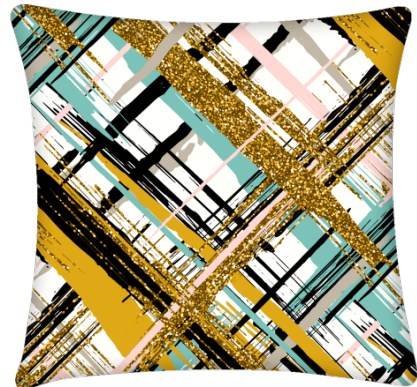

Stock: Hay existencias

FUNDA TEXTURA L7

- Material: Tela Campaña estampada.
- Medidas: 45 x 45 cm.
- NO Incluye Relleno de Algodón Siliconado.

SKU: 1332000-L7

Precio: \$21,900

Stock: N/A

FUNDA TEJIDO BORLAS

Características:

- **Material:** Tela tipo Paño con Borlas.
- **Medidas:** 45 cm de alto x 45 cm de ancho
- NO Incluye Relleno de Algodón Siliconado.

SKU: 1518900

Precio: \$44,900

Stock: Hay existencias

FUNDA PELUDA DE CUADROS AZUL

- Material: Tela Campaña estampada.
- Medidas: 45 x 45 cm.
- NO Incluye Relleno de Algodón Siliconado.

SKU: 1270800 - C

Precio: \$58,900

Stock: Solo quedan 2 disponibles

FUNDA NAVIDEÑA 10

Características:

- **Material:** Tela Piel de Melocoton estampada
- **Medidas:** 45 cm de alto x 45 cm de ancho
- NO Incluye Relleno de Algodón Siliconado.