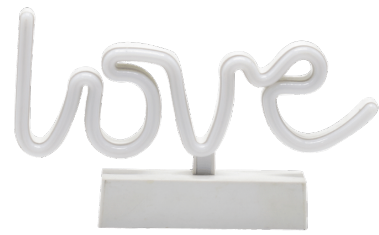

SKU: 1255500

Precio: \$18,900

Stock: Hay existencias

DECO LOVE 2

Características:

- **Material** : Pasta dura.
- **Medidas**: 15 cm de alto x 26 cm de largo.
- **Funcionalidad**: Baterías Alcalinas.
- **Color**: Indicados en la foto.

SKU: 1254700

Precio: \$27,900

Stock: Hay existencias

DECO LOVE

- **Material** : Madera con pasta.
- **Medidas**: 23 x 10 x 6 cm.
- **Funcionalidad**: Conexión 110V, cable USB.
- **Color**: Indicado en la foto.