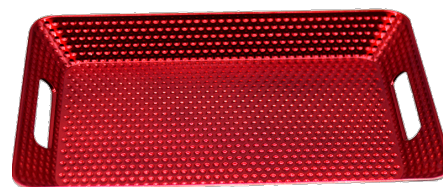

- **Material:** Melamina.
- **Medidas:** 32 cm de diámetro.
- **Color:** Indicado en la foto.
- Diseño Navideño Surtidos.

SKU: 45705 / 1109000

Precio: \$4,400

Stock: Hay existencias

BANDEJA DECORATIVA ROJA

CARACTERÍSTICAS:

- **Material:** Melamina.
- **Medidas:** 4 cm de alto x 41 cm de ancho x 27 cm de profundidad.
- **Color:** Rojo Brillante.
- Decorativa.

SKU: 1477502

Precio: ~~\$59,900~~ \$49,900

Stock: Hay existencias