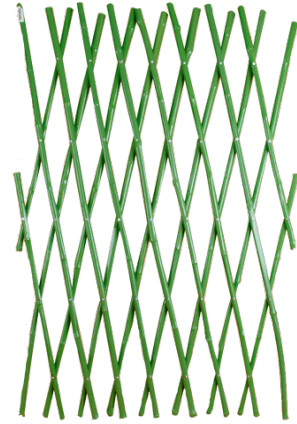

Stock: Hay existencias

ESPIGA BRILLANTE

- Material: Sintético.
- Medidas: 160 cm largo
- Color Verde
- Planta artificial

SKU: 1165800

Precio: \$13,900

Stock: Hay existencias

ENREDADERA UVA BIG

- Medidas: 173 cm de Largo.
- Material: plástico.
- indicado en fotografía

SKU: 1381700

Precio: \$21,900

Stock: Hay existencias

ENREDADERA GRUESA

CARACTERÍSTICAS:

- **Material:** Sintético.
- **Medidas:** 150 cm de alto.
- **Color:** Indicado en la foto.

SKU: 1378800

Precio: \$32,900

Stock: Hay existencias

CERCA BAMBÚ

CARACTERÍSTICAS:

- **Medidas:** 105 cm de alto.
- **Color:** Verde

SKU: 1384400

Precio: \$48,900

Stock: Hay existencias

BONSAI HELECHO X2

CARACTERÍSTICAS:

- **Material:** Sintético.
- **Medidas:** 29 cm de alto.
- **Color:** Indicado en la foto.
- **Cantidad:** 2 Unidades por paquete.

SKU: 1189700

Precio: \$19,900

Stock: Hay existencias

BONSAI ANGULO