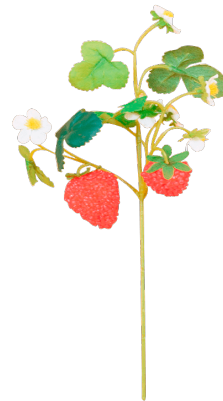

SKU: 1359500

Precio: \$15,900

Stock: Hay existencias

RAMA GERMINADOS

CARACTERÍSTICAS:

- **Material:** Sintético.
- **Medidas:** 7 cm de alto.
- **Color:** Indicado en la foto.

SKU: 1381800

Precio: \$3,900

Stock: Hay existencias

RAMA FRESA

CARACTERÍSTICAS:

- **Material:** Sintético.
- **Medidas:** 30 cm de alto.
- **Color:** Indicado en la foto.

SKU: 1387100

Precio: \$6,900

Stock: Hay existencias

RAMA ESPIGUETA