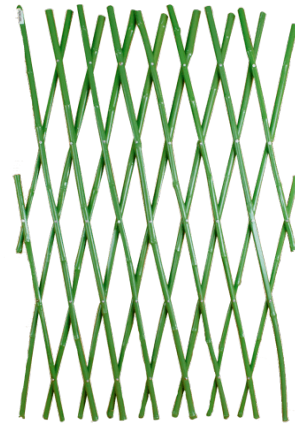

SKU: 1381700

Precio: \$21,900

Stock: Hay existencias

ENREDADERA GRUESA

CARACTERÍSTICAS:

- **Material:** Sintético.
- **Medidas:** 150 cm de alto.
- **Color:** Indicado en la foto.

SKU: 1378800

Precio: \$32,900

Stock: Hay existencias

CERCA BAMBÚ

CARACTERÍSTICAS:

- **Medidas:** 105 cm de alto.
- **Color:** Verde

SKU: 1384400

Precio: \$48,900

Stock: Hay existencias

BONSAI HELECHO X2

CARACTERÍSTICAS:

- **Material:** Sintético.
- **Medidas:** 29 cm de alto.
- **Color:** Indicado en la foto.
- **Cantidad:** 2 Unidades por paquete.

SKU: 1189700

Precio: \$19,900

Stock: Hay existencias

BONSAI ANGULO

CARACTERÍSTICAS:

- **Material:** Sintético.
- **Medidas:** 50 cm de alto.
- **Color:** Indicado en la foto.

SKU: 1189400

Precio: \$14,900

Stock: Hay existencias

SOPORTE MATERA PEQUEÑA

Características:

- **Tubería:** Varilla 3/8"
- **Pintura:** Al horno de color Negro. Terminación mucho más resistente y con más dureza, puede estar expuesto al sol.
- **Medidas:** 60 cm alto x 20 cm de largo