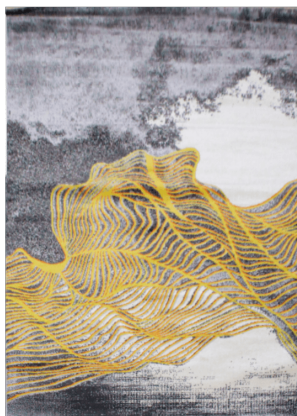

SKU: 1276702

Precio: \$564,900

Stock: Hay existencias

TAPETE GRANDE LÍNEAS D

- Color: Sólo disponible en el color de la fotografía.
- Material: Poliester.
- Medidas: 160 cm de ancho x 230 cm de largo.

SKU: 1276704

Precio: \$564,900

Stock: Hay existencias

TAPETE GRANDE K

- Color: Sólo disponible en el color de la fotografía.
- Material: Poliester.
- Medidas: 160 cm de ancho x 230 cm de largo.

SKU: 1276711

Precio: \$564,900

Stock: Hay existencias

TAPETE GRANDE J

- Color: Sólo disponible en el color de la fotografía.
- Material: Poliester.
- Medidas: 160 cm de ancho x 230 cm de largo.

SKU: 1276710

Precio: \$564,900

Stock: Hay existencias