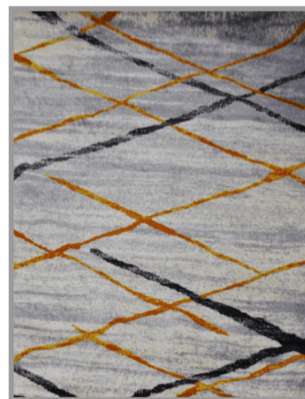

Casangel

Hazlo Real

Interiorismo • Mobiliario • Iluminacion

TAPETE GRANDE PENTAGRAM B

- Color: Sólo disponible en el color de la fotografía.
- Material: Poliester.
- Medidas: 160 cm de ancho x 230 cm de largo.

SKU: 1276702

Precio: \$564,900

Stock: Hay existencias

TAPETE GRANDE LÍNEAS D

- Color: Sólo disponible en el color de la fotografía.
- Material: Poliester.
- Medidas: 160 cm de ancho x 230 cm de largo.

SKU: 1276704

Precio: \$564,900

Stock: Hay existencias

TAPETE GRANDE K

- Color: Sólo disponible en el color de la fotografía.
- Material: Poliester.
- Medidas: 160 cm de ancho x 230 cm de largo.

SKU: 1276711

Precio: \$564,900

Stock: Hay existencias

TAPETE GRANDE J

- Color: Sólo disponible en el color de la fotografía.
- Material: Poliester.
- Medidas: 160 cm de ancho x 230 cm de largo.

SKU: 1276710

Precio: \$564,900

Stock: Hay existencias