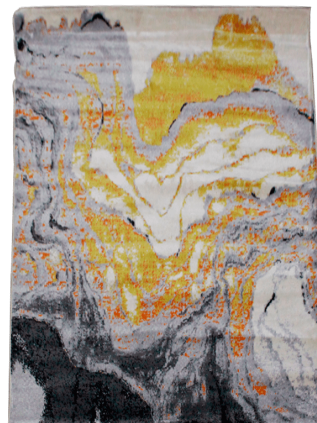

Stock: Hay existencias

TAPETE GRANDE J

- Color: Sólo disponible en el color de la fotografía.
- Material: Poliester.
- Medidas: 160 cm de ancho x 230 cm de largo.

SKU: 1276710

Precio: \$564,900

Stock: Hay existencias

TAPETE GRANDE I

- Color: Sólo disponible en el color de la fotografía.
- Material: Poliester.
- Medidas: 160 cm de ancho x 230 cm de largo.

SKU: 1276709

Precio: \$564,900

Stock: Hay existencias

TAPETE GRANDE H

- Color: Sólo disponible en el color de la fotografía.
- Material: Poliester.
- Medidas: 160 cm de ancho x 230 cm de largo.

SKU: 1276708

Precio: \$564,900

Stock: Hay existencias

TAPETE GRANDE G

- Color: Sólo disponible en el color de la fotografía.
- Material: Poliester.
- Medidas: 160 cm de ancho x 230 cm de largo.

SKU: 1276707

Precio: \$564,900

Stock: Hay existencias

TAPETE GRANDE F

- Color: Sólo disponible en el color de la fotografía.
- Material: Poliester.
- Medidas: 160 cm de ancho x 230 cm de largo.

SKU: 1276706